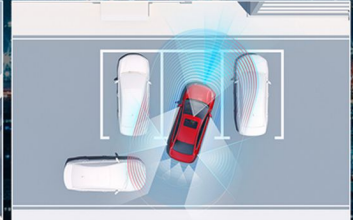

# TOUCH THE FUTURE آریزو ۶ پرو

ابعاد و وزن	
طول * عرض * ارتفاع	۴۷۱۰ × ۱۸۲۵ × ۱۴۹۰
فاصله دو محور	۲۶۷۰
سیستم انتقال نیرو	دیفرانسیل جلو
وزن خالص (کیلوگرم)	۱۴۱۵
سایز رینگ	۱۷ اینچی آلومینیومی دو رنگ
ظرفیت فضای بار	۰.۵ لیتر
سیستم ایمنی و تعلیق	
کمربند ایمنی	سه نقطه ای برای کتبه سرنشینان
کیسه هوا	جلو و جانبی از نوع SRS و پرده ای (۶ عدد)
سیستم ترمز	ترمز دیسکی خشک شونده برای چرخ های جلو مجهز به ABS + EBD
سیستم تعلیق جلو	ترمز دیسکی برای چرخ های عقب مجهز به ABS + EBD
سیستم تعلیق عقب	MacPherson
ترمز پارک برقی	Torsion Beam
سیستم کنترل پایداری	EPB - AUTOHOLD
سیستم های ایمنی	BOSCH ESP 9.3
	ABS, EBD, BAS, BOS, TCS, EBA, HHC
	ایموبلایزر
سیستم های کمک رانندگی ADAS	
رادار نقطه کور	BSD
رادار هشدار تغییر لاین	LCA
رادار هشدار خروج از پارک	RCTA
قدرت موتور و پیمانه	
حجم موتور (سی سی)	۱۴۹۸ توربوشارژ
تعداد سیلندر	۴ سیلندر خطی
جهت دنده	۹ CVT
حداکثر قدرت (دور در دقیقه / اسب بخار)	۱۴۷ / ۵۵۰
حداکثر گشتاور (دور در دقیقه / نیوتن متر)	۲۱۰ / ۱۷۵۰ - ۴۵۰۰
تجهیزات جانبی	
تعمیرات دنده به صورت برقی	
التهاب حالت رانندگی ECO / Sport Mode	
دوربین نمای ۳۶۰ درجه با وضوح ۱۹۲۰ * ۱۰۸۰ (HD)	
دوربین دنده عقب داینامیک - سنسور پارک عقب	
سیستم کنترل فشار باد تایرها (TPMS)	
سیستم ضد مانع شیشه ها و سانروف	
کروز کنترل	
چراغ های جلو، عقب، و روشنائی روز LED	
سنسور نور (Auto Light)	
چراغ مه شکن عقب	
چراغ مشایعت کادرب منزل	
سنسور باران	
تودوی داخلی جرم دوزنگ قرمز و مشکی	
نمایشگر صفحه کیلومتر ۲/۵ اینچ	
صفحه نمایش ۱۰.۲۵ اینچ مجهز به مسیریاب	
اتصال تلفن همراه Bluetooth / Android Mirror Link	
۶ عدد بلندگو استریو	
۲ پورت USB در دیف جلو و یک پورت در دیف عقب	
خروجی برق ۱۲ ولت	
فرمان برقی چند منظوره (دی کات)	
قابلیت تنظیم ستون فرمان در ۲ جهت	
تنظیم صندلی راننده ۶ جهت برقی	
تنظیم صندلی سرنشین جلو ۴ جهت دستی	
گرم کن صندلی های دیف جلو	
شارژر بی سیم تلفن همراه	
سیستم تهویه مطبوع الکترونیک با قابلیت پاکسازی هوا	
دریچه خروجی هوا دیف دوم	
نور پدالی داخل کابین ۶۴ رنگ (زودی های جلو)	
سیستم ورود به خودرو بدون نیاز به کلید و استارت دکمه ای	
سانروف برقی ۲ حالت به همراه سایه بان دستی	
بالا رفتن خودکار شیشه ها همراه با قفل درب ها یا نور ویندوز	
روشن کردن موتور خودرو با ریموت از راه دور	
آینه های جانبی مجهز به تنظیم برقی و تاشوندگی خودکار - گرم کن	
مشخصات خودرو های تولیدی لزوما برابر با مشخصات و تصاویر درج شده در کاتالوگ نمی باشد.	