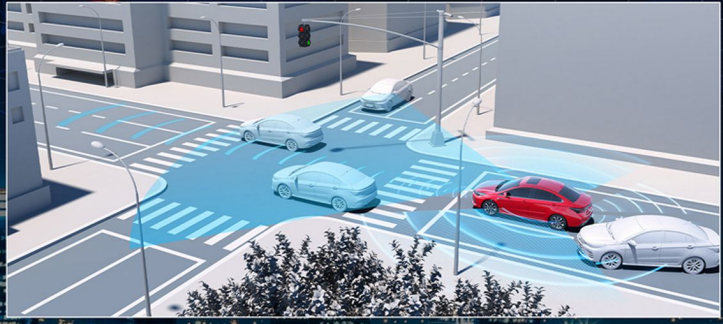

# TOUCH THE FUTURE آریزو ۶ پرو

ابعاد و وزن	
طول * عرض * ارتفاع	۴۷۱۰ × ۱۸۲۵ × ۱۴۹۰
فاصله دو محور	۲۶۷۰
سیستم انتقال نیرو	دیفرانسیل جلو
وزن خالص (کیلوگرم)	۱۴۱۵
سایز رینگ	۱۷ اینچی آلومینیومی دو رنگ
ظرفیت فضای بار	۰.۵ لیتر
سیستم ایمنی و تعلیق	
کمربند ایمنی	سه نقطه ای برای کتبه سرنشینان
کیسه هوا	جلو و جانبی از نوع SRS و پرده ای (۶ عدد)
سیستم ترمز	ترمز دیسکی خشک شونده برای چرخ های جلو مجهز به ABS + EBD
سیستم تعلیق جلو	ترمز دیسکی برای چرخ های عقب مجهز به ABS + EBD
سیستم تعلیق عقب	MacPherson
ترمز پارک برقی	Torsion Beam
سیستم کنترل پایداری	EPB - AUTOHOLD
سیستم های ایمنی	BOSCH ESP 9.3
	ABS, EBD, BAS, BOS, TCS, EBA, HHC
	ایموبلایزر
سیستم های کمک رانندگی ADAS	
رادار نقطه کور	BSD
رادار هشدار تغییر لاین	LCA
رادار هشدار خروج از پارک	RCTA
قدرت موتور و پیمانه	
حجم موتور (سی سی)	۱۴۹۸ توربوشارژ
تعداد سیلندر	۴ سیلندر خطی
جهت دنده	۹ CVT
حداکثر قدرت (دور در دقیقه / اسب بخار)	۱۴۷ / ۵۵۰
حداکثر گشتاور (دور در دقیقه / نیوتن متر)	۲۱۰ / ۱۷۵۰ - ۴۵۰۰
تجهیزات جانبی	
تعمیرات دنده به صورت برقی	
التهاب حالت رانندگی ECO / Sport Mode	
دوربین نمای ۳۶۰ درجه با وضوح ۱۹۲۰ * ۱۰۸۰ (HD)	
دوربین دنده عقب داینامیک - سنسور پارک عقب	
سیستم کنترل فشار باد تایرها (TPMS)	
سیستم ضد مانع شیشه ها و سانروف	
کروز کنترل	
چراغ های جلو، عقب، و روشنائی روز LED	
سنسور نور (Auto Light)	
چراغ مه شکن عقب	
چراغ مشایعت کادرب منزل	
سنسور باران	
تودوی داخلی جرم دوزنگ قرمز و مشکی	
نمایشگر صفحه کیلومتر ۲/۵ اینچ	
صفحه نمایش ۱۰.۲۵ اینچ مجهز به مسیریاب	
اتصال تلفن همراه Bluetooth / Android Mirror Link	
۶ عدد بلندگو استریو	
۲ پورت USB در دیف جلو و یک پورت در دیف عقب	
خروجی برق ۱۲ ولت	
فرمان برقی چند منظوره (دی کات)	
قابلیت تنظیم ستون فرمان در ۲ جهت	
تنظیم صندلی راننده ۶ جهت برقی	
تنظیم صندلی سرنشین جلو ۴ جهت دستی	
گرم کن صندلی های دیف جلو	
شارژر بی سیم تلفن همراه	
سیستم تهویه مطبوع الکترونیک با قابلیت پاکسازی هوا	
دریچه خروجی هوا دیف دوم	
نور پدالی داخل کابین ۶۴ رنگ (زودی های جلو)	
سیستم ورود به خودرو بدون نیاز به کلید و استارت دکمه ای	
سانروف برقی ۲ حالت به همراه سایه بان دستی	
بالا رفتن خودکار شیشه ها همراه با قفل درب ها یا نور ویندوز	
روشن کردن موتور خودرو با ریموت از راه دور	
آینه های جانبی مجهز به تنظیم برقی و تاشوندگی خودکار - گرم کن	
مشخصات خودرو های تولیدی لزوما برابر با مشخصات و تصاویر درج شده در کاتالوگ نمی باشد.	